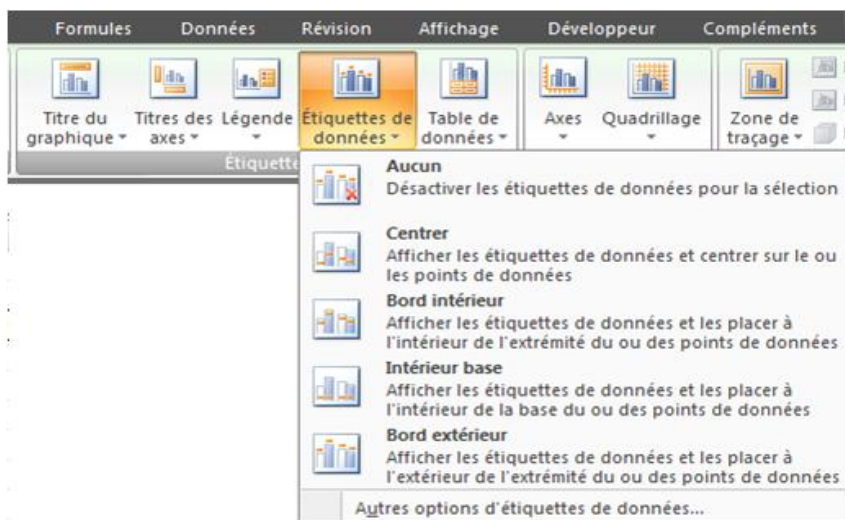

## AJOUTER LES ETIQUETTES DE CATEGORIES, DE VALEURS

Titres jeux info	Trimestre1	trimestre2	trimestre3
VERSAILLES	300	100	125
ORSAY	150	110	75
LE LOUVRE	100	120	100
FORT BOYARD	125	130	110
NAPOLEON	210	200	130
LES GUIGNOLS	150	220	120
SHEHERAZADE	175	100	125

Cliquez sur les séries ajoutez les étiquettes de données.

Sélectionner les étiquettes comme indiqué si dessous.

Retournez au menu etiquettes de données

Puis autres options d'étiquettes de données

#### Format des étiquettes de données

**Options d'étiquettes**

- Nombre
- Remplissage
- Couleur de la bordure
- Styles de bordure
- Ombre
- Format 3D
- Alignement

**Options d'étiquettes**

Texte de l'étiquette

- Nom de série
- Nom de catégorie
- Valeur

Position de l'étiquette

- Centre
- Bord intérieur
- Intérieur base
- Bord extérieur

Inclure le symbole de légende dans l'étiquette

Séparateur :

Résultat en ayant supprimés les valeurs des autres pour un meilleurs aperçu.  
Recommencez pour les séries suivantes