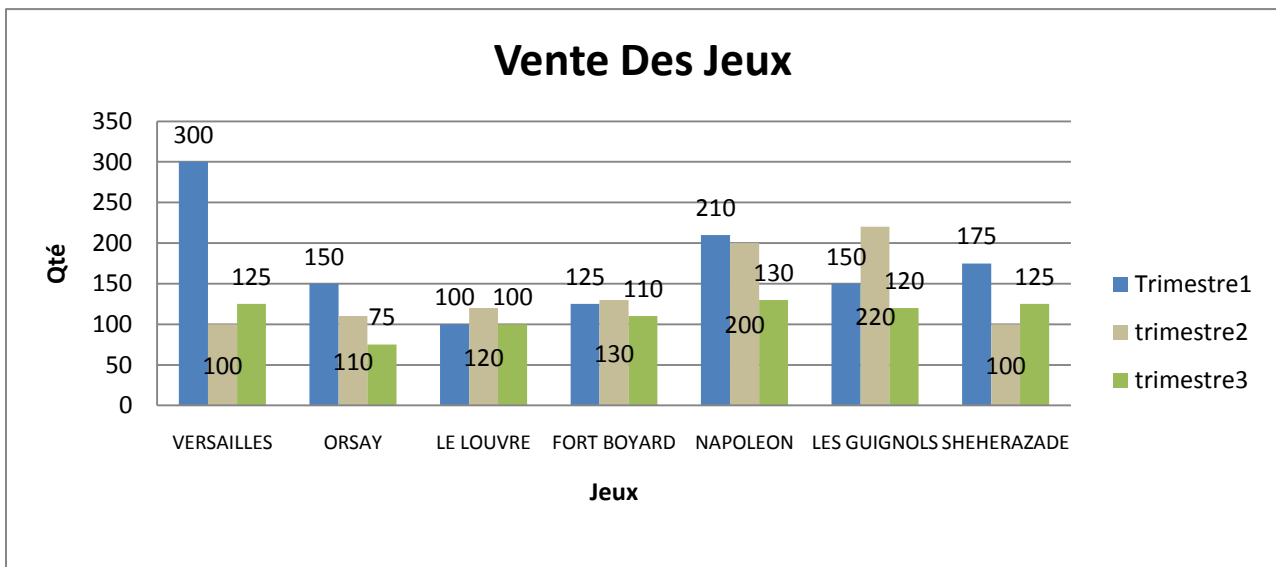

## AJOUTER LES ETIQUETTES DE CATEGORIES, DE VALEURS

Titres jeux info	Trimestre1	trimestre2	trimestre3
VERSAILLES	300	100	125
ORSAY	150	110	75
LE LOUVRE	100	120	100
FORT BOYARD	125	130	110
NAPOLEON	210	200	130
LES GUIGNOLS	150	220	120
SHEHERAZADE	175	100	125

Cliquez sur les séries ajoutez les étiquettes de données.

Sélectionner les étiquettes comme indiqué si dessous.

Retournez au menu etiquettes de données

Puis autres options d'étiquettes de données

#### Format des étiquettes de données

**Options d'étiquettes**

- Nombre
- Remplissage
- Couleur de la bordure
- Styles de bordure
- Ombre
- Format 3D
- Alignement

**Options d'étiquettes**

Texte de l'étiquette

- Nom de série
- Nom de catégorie
- Valeur

Position de l'étiquette

- Centre
- Bord intérieur
- Intérieur base
- Bord extérieur

Inclure le symbole de légende dans l'étiquette

Séparateur :

Résultat en ayant supprimés les valeurs des autres pour un meilleurs aperçu.  
Recommencez pour les séries suivantes