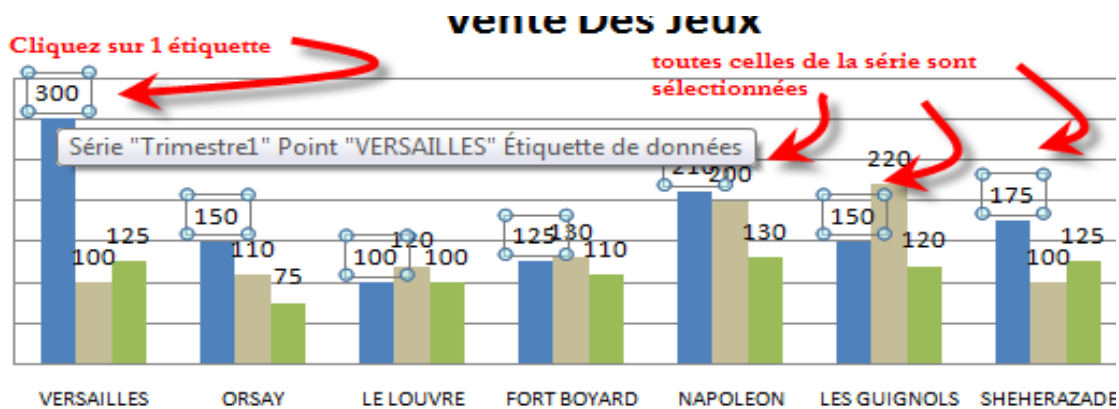

## AJOUTER LES ETIQUETTES DE CATEGORIES, DE VALEURS

Titres jeux info	Trimestre1	trimestre2	trimestre3
VERSAILLES	300	100	125
ORSAY	150	110	75
LE LOUVRE	100	120	100
FORT BOYARD	125	130	110
NAPOLEON	210	200	130
LES GUIGNOLS	150	220	120
SHEHERAZADE	175	100	125

Cliquez sur les séries ajoutez les étiquettes de données.

Sélectionner les étiquettes comme indiqué si dessous.

Retournez au menu etiquettes de données

Puis autres options d'étiquettes de données